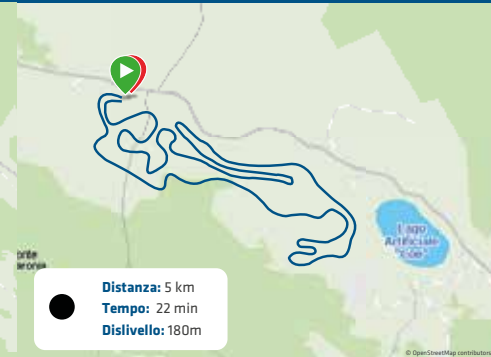

Tutti gli anelli sono preparati per la tecnica classica e lo skating.

**Orario Apertura Centro fondo e spogliatoi**  
8.30 - 16.30

**Scuola di sci nordico**  
Scie di Passione cell. +39 346 0033926

**Dove noleggiare**  
SnowStar Loc. Passo Coe - Folgaria - Cell: +39 347 5039631  
info@snowstarrent.com - www.snowstarrent.com

**PERCORSO 3 - Anello di 5 km - Malga Melegna B**

**Distanza:** 5 km  
**Tempo:** 20 min  
**Dislivello:** 32 m

**PERCORSO 6 - Anello di 5 km - Agonistica**

**Distanza:** 5 km  
**Tempo:** 22 min  
**Dislivello:** 180 m