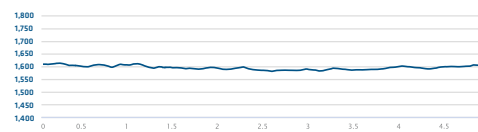

**PERCORSO 3 - Anello di 5 km - Malga Melegna B**

**Distanza:** 5 km  
**Tempo:** 20 min  
**Dislivello:** 32 m

**PERCORSO 6 - Anello di 5 km - Agonistica**

**Distanza:** 5 km  
**Tempo:** 22 min  
**Dislivello:** 180 m