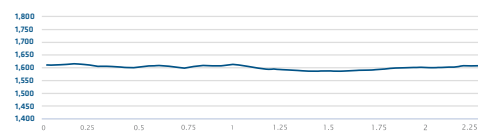

**PERCORSO 4 - Anello di 10 km - Monte Maggio**

**Distanza:** 10 km  
**Tempo:** 42 min  
**Dislivello:** 93 m

**DOVE SIAMO**

**PERCORSO 2 - Anello di 12 km - Millegrobbe di sopra**

**Distanza:** 12 km  
**Tempo:** 40 min  
**Dislivello:** 275 m

**PERCORSO 5 - 2,5 km - Collegamento Campolongo**

**Distanza:** 2,5 km  
**Tempo:** 6 min  
**Dislivello:** 77 m

**PERCORSO 2 - Anello di 3 km - Malga Melegna A**

**Distanza:** 3 km  
**Tempo:** 10 min  
**Dislivello:** 29 m