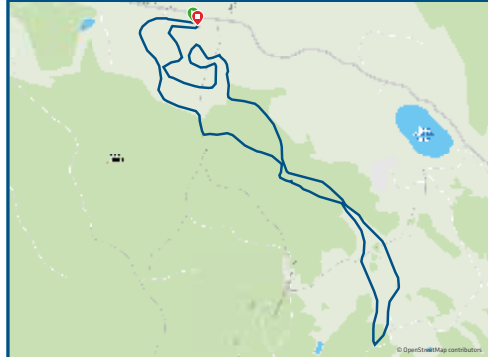

**PERCORSO 3 - Anello di 15 km**

**Distanza:** 15 km  
**Tempo:** 50 min  
**Dislivello:** 364 m

**CENTRO FONDO ALPE DI FOLGARIA COE**

L'Alpe di Folgaria - Coe è un ampio pianoro (40 km di piste) situato a 1600 m di altezza ed ospita l'omonimo Centro Sci Fondo.

**PERCORSO 3 - Anello di 5 km - Malga Melegna B**

**Distanza:** 5 km  
**Tempo:** 20 min  
**Dislivello:** 32 m

**PERCORSO 6 - Anello di 5 km - Agonistica**

**Distanza:** 5 km  
**Tempo:** 22 min  
**Dislivello:** 180 m