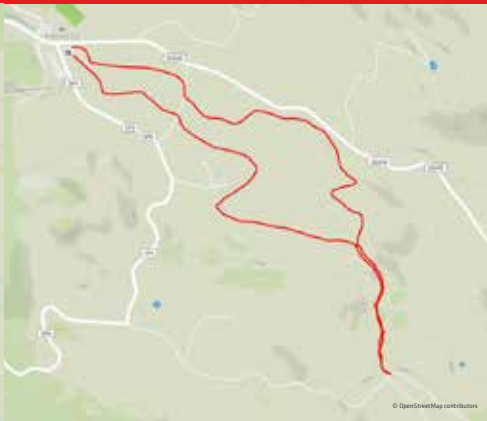

**CENTRI FONDO**  
SKIAREA ALPE CIMBRA

Passo Coe e Millegrobbe  
- 80 km di piste -

TRINNO

**PERCORSO 1 - Anello di 5 km - Millegrobbe di sotto**

**Distanza:** 5 km  
**Tempo:** 55 min  
**Dislivello:** 94 m

**PERCORSO 4 - Anello di 4 km - Vezzera**

**Distanza:** 4 km  
**Tempo:** 17 min  
**Dislivello:** 51 m

**PERCORSO 1 - Anello di 1,5 km - Campo Scuola**

**Distanza:** 1.5 km  
**Tempo:** 5 min  
**Dislivello:** 22 m

**PERCORSO 4 - Anello di 10 km - Monte Maggio**

**Distanza:** 10 km  
**Tempo:** 42 min  
**Dislivello:** 93 m

**DOVE SIAMO**

**PERCORSO 2 - Anello di 12 km - Millegrobbe di sopra**

**Distanza:** 12 km  
**Tempo:** 40 min  
**Dislivello:** 275 m

**PERCORSO 5 - 2,5 km - Collegamento Campolongo**

**Distanza:** 2,5 km  
**Tempo:** 6 min  
**Dislivello:** 77 m

**PERCORSO 2 - Anello di 3 km - Malga Melegna A**

**Distanza:** 3 km  
**Tempo:** 10 min  
**Dislivello:** 29 m