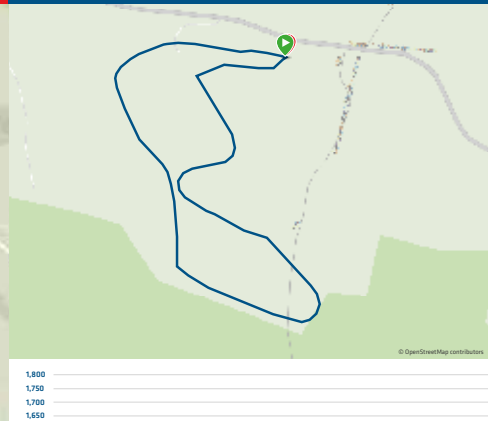

**CENTRI FONDO**  
SKIAREA ALPE CIMBRA

Passo Coe e Millegrobbe  
- 80 km di piste -

TRINNO

**PERCORSO 1 - Anello di 5 km - Millegrobbe di sotto**

**Distanza:** 5 km  
**Tempo:** 55 min  
**Dislivello:** 94 m

**PERCORSO 4 - Anello di 4 km - Vezzera**

**Distanza:** 4 km  
**Tempo:** 17 min  
**Dislivello:** 51 m

**PERCORSO 1 - Anello di 1,5 km - Campo Scuola**

**Distanza:** 1.5 km  
**Tempo:** 5 min  
**Dislivello:** 22 m

**PERCORSO 4 - Anello di 10 km - Monte Maggio**

**Distanza:** 10 km  
**Tempo:** 42 min  
**Dislivello:** 93 m

**DOVE SIAMO**

**PERCORSO 2 - Anello di 12 km - Millegrobbe di sopra**

**Distanza:** 12 km  
**Tempo:** 40 min  
**Dislivello:** 275 m

**PERCORSO 3 - Anello di 5 km - Malga Melegna B**

**Distanza:** 5 km  
**Tempo:** 20 min  
**Dislivello:** 32 m

**PERCORSO 6 - Anello di 5 km - Agonistica**

**Distanza:** 5 km  
**Tempo:** 22 min  
**Dislivello:** 180 m