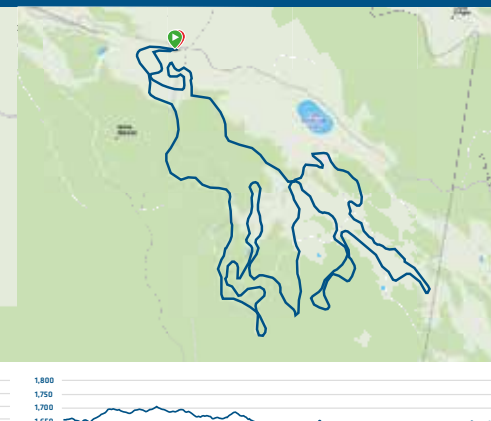

**PERCORSO 4 - Anello di 10 km - Monte Maggio**

**Distanza:** 10 km  
**Tempo:** 42 min  
**Dislivello:** 93 m

**DOVE SIAMO**

**PERCORSO 2 - Anello di 12 km - Millegrobbe di sopra**

**Distanza:** 12 km  
**Tempo:** 40 min  
**Dislivello:** 275 m

**PERCORSO 5 - 2,5 km - Collegamento Campolongo**

**Distanza:** 2,5 km  
**Tempo:** 6 min  
**Dislivello:** 77 m

**PERCORSO 2 - Anello di 3 km - Malga Melegna A**

**Distanza:** 3 km  
**Tempo:** 10 min  
**Dislivello:** 29 m

**PERCORSO 5 - Anello di 15 km - Passo Coe**

**Distanza:** 15 km  
**Tempo:** 1 ora  
**Dislivello:** 128 m

**INFO**

**CENTRO FONDO PASSO COE**  
Altitudine: 1600 mt.  
Piste: 40 km  
**Info:**  
Folgaria Ski  
+39 0464 720538  
info@folgariaski.com

www.alpecimbria.it

**CENTRO FONDO MILLEGROBBE**  
Altitudine: 1400 mt.  
Piste: 40 km  
**Info:**  
Malga Millegrobbe  
+39 348 7476813  
info@malgamillegrobbe.it

**CENTRO FONDO MILLEGROBBE**

La conformazione naturale del territorio è molto simile ai paesaggi del Grande Nord e ciò ha reso possibile la creazione di un centro fondo di alta qualità. 40 km di piste (collegato con Centro Fondo Campolongo) a 1400 m per vivere a pieno le emozioni che solo questo sport sa regalare.