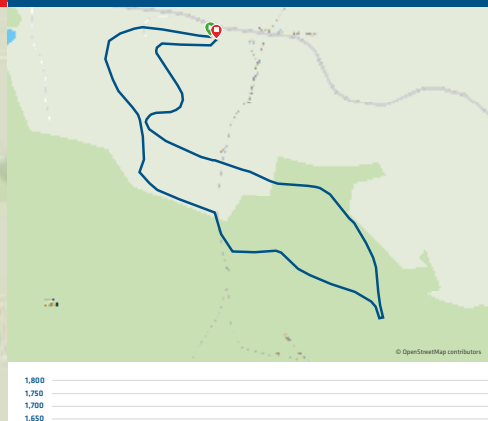

**PERCORSO 4 - Anello di 4 km - Vezzera**

**Distanza:** 4 km  
**Tempo:** 17 min  
**Dislivello:** 51 m

**PERCORSO 1 - Anello di 1,5 km - Campo Scuola**

**Distanza:** 1.5 km  
**Tempo:** 5 min  
**Dislivello:** 22 m

**PERCORSO 4 - Anello di 10 km - Monte Maggio**

**Distanza:** 10 km  
**Tempo:** 42 min  
**Dislivello:** 93 m

**DOVE SIAMO**

**PERCORSO 2 - Anello di 12 km - Millegrobbe di sopra**

**Distanza:** 12 km  
**Tempo:** 40 min  
**Dislivello:** 275 m

**PERCORSO 5 - 2,5 km - Collegamento Campolongo**

**Distanza:** 2,5 km  
**Tempo:** 6 min  
**Dislivello:** 77 m

**PERCORSO 2 - Anello di 3 km - Malga Melegna A**

**Distanza:** 3 km  
**Tempo:** 10 min  
**Dislivello:** 29 m

**PERCORSO 5 - Anello di 15 km - Passo Coe**

**Distanza:** 15 km  
**Tempo:** 1 ora  
**Dislivello:** 128 m

**INFO**

**CENTRO FONDO PASSO COE**  
Altitudine: 1600 mt.  
Piste: 40 km  
**Info:**  
Folgaria Ski  
+39 0464 720538  
info@folgariaski.com