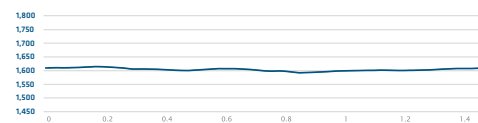

PERCORSO 1 - Anello di 1,5 km - Campo Scuola