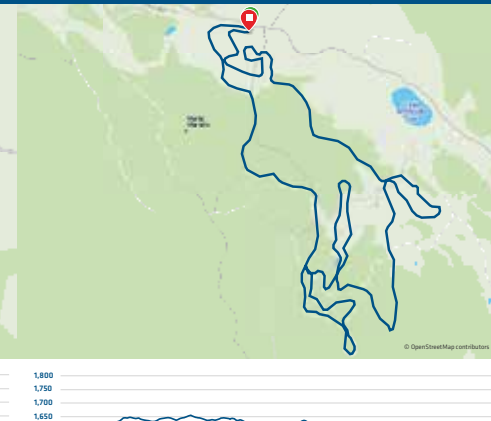

**CENTRI FONDO**  
SKIAREA ALPE CIMBRA

Passo Coe e Millegrobbe  
- 80 km di piste -

TRINNO

**PERCORSO 1 - Anello di 5 km - Millegrobbe di sotto**

**Distanza:** 5 km  
**Tempo:** 55 min  
**Dislivello:** 94 m

**PERCORSO 4 - Anello di 4 km - Vezzera**

**Distanza:** 4 km  
**Tempo:** 17 min  
**Dislivello:** 51 m

**PERCORSO 1 - Anello di 1,5 km - Campo Scuola**

**Distanza:** 1.5 km  
**Tempo:** 5 min  
**Dislivello:** 22 m

**PERCORSO 4 - Anello di 10 km - Monte Maggio**

**Distanza:** 10 km  
**Tempo:** 42 min  
**Dislivello:** 93 m

**DOVE SIAMO**

**PERCORSO 2 - Anello di 12 km - Millegrobbe di sopra**

**Distanza:** 12 km  
**Tempo:** 40 min  
**Dislivello:** 275 m

**PERCORSO 5 - 2,5 km - Collegamento Campolongo**

**Distanza:** 2,5 km  
**Tempo:** 6 min  
**Dislivello:** 77 m

**PERCORSO 2 - Anello di 3 km - Malga Melegna A**

**Distanza:** 3 km  
**Tempo:** 10 min  
**Dislivello:** 29 m