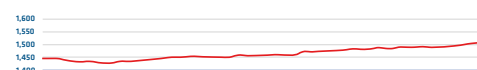

**PERCORSO 5 - 2,5 km - Collegamento Campolongo**

**Distanza:** 2,5 km  
**Tempo:** 6 min  
**Dislivello:** 77 m

**PERCORSO 2 - Anello di 3 km - Malga Melegna A**

**Distanza:** 3 km  
**Tempo:** 10 min  
**Dislivello:** 29 m