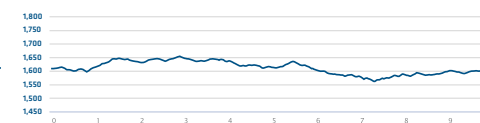

**PERCORSO 4 - Anello di 4 km - Vezzera**

**Distanza:** 4 km  
**Tempo:** 17 min  
**Dislivello:** 51 m

**PERCORSO 1 - Anello di 1,5 km - Campo Scuola**

**Distanza:** 1.5 km  
**Tempo:** 5 min  
**Dislivello:** 22 m

**PERCORSO 4 - Anello di 10 km - Monte Maggio**

**Distanza:** 10 km  
**Tempo:** 42 min  
**Dislivello:** 93 m

**DOVE SIAMO**

**PERCORSO 2 - Anello di 12 km - Millegrobbe di sopra**

**Distanza:** 12 km  
**Tempo:** 40 min  
**Dislivello:** 275 m

**PERCORSO 5 - 2,5 km - Collegamento Campolongo**

**Distanza:** 2,5 km  
**Tempo:** 6 min  
**Dislivello:** 77 m

**PERCORSO 2 - Anello di 3 km - Malga Melegna A**

**Distanza:** 3 km  
**Tempo:** 10 min  
**Dislivello:** 29 m