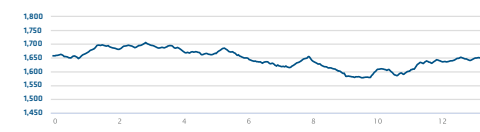

**PERCORSO 5 - 2,5 km - Collegamento Campolongo**

**Distanza:** 2,5 km  
**Tempo:** 6 min  
**Dislivello:** 77 m

**PERCORSO 2 - Anello di 3 km - Malga Melegna A**

**Distanza:** 3 km  
**Tempo:** 10 min  
**Dislivello:** 29 m

**PERCORSO 5 - Anello di 15 km - Passo Coe**

**Distanza:** 15 km  
**Tempo:** 1 ora  
**Dislivello:** 128 m

**INFO**

**CENTRO FONDO PASSO COE**  
Altitudine: 1600 mt.  
Piste: 40 km  
**Info:**  
Folgaria Ski  
+39 0464 720538  
info@folgariaski.com

www.alpecimbria.it

**CENTRO FONDO MILLEGROBBE**  
Altitudine: 1400 mt.  
Piste: 40 km  
**Info:**  
Malga Millegrobbe  
+39 348 7476813  
info@malgamillegrobbe.it

**CENTRO FONDO MILLEGROBBE**

La conformazione naturale del territorio è molto simile ai paesaggi del Grande Nord e ciò ha reso possibile la creazione di un centro fondo di alta qualità. 40 km di piste (collegato con Centro Fondo Campolongo) a 1400 m per vivere a pieno le emozioni che solo questo sport sa regalare.