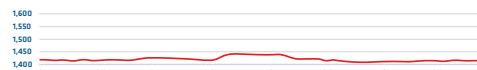

PERCORSO 4 - Anello di 4 km - Vezzera